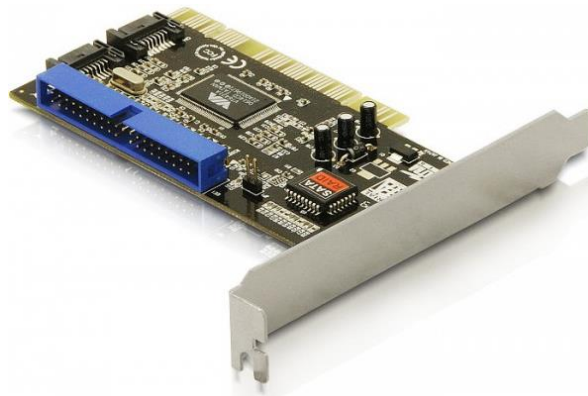

A következő alkatrészeket, vagy komplett számítógépeket (monitor nélkül) várunk:

Régi típusú bővítőkártyák